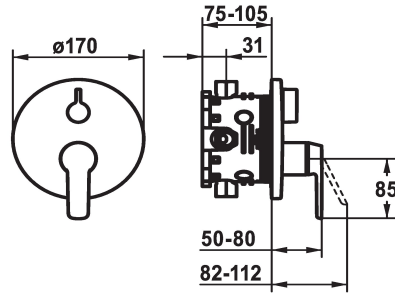

KWC MONTA Trim kit - Tub

Modell-Linie: MONTA | 20.414.500.000
Duchas | Grifos de bañera

KWC-No.

124534
chromeline, Trim kit

124535
chromeline, Trim kit, with vacuum breaker

- * Embellecedor con unidad funcional
- * Salida para bañera y ducha
- * Mando giratorio para la inversión
- * KWC cartucho M 35 H
- con tecnología de discos cerámicos
- caudal y temperatura regulables
- * Volumen de entrega:

Unidad de empotrar

FM-Set

FM-Set mit SI

- Unidad mezcladora, mando, casquillo, florón, fijación florón, inversor
- Fijación sin tornillos
- * Pedir por separado:
- Unidad empotrable KWC BLUEBOX®
- ½", sin prebloqueo, 39.999.900.931
- ¾" (½"), con prebloqueo, 39.999.910.931

Datos técnicos

Caudal
Diámetro
Operación
Código de color
Tipo de instalación
Tipo de grifo
Grupo de ruido
Unidad de empotrar
Etiqueta energética
Material

19 l/min (3 bar)
D170
accionamiento frontal
chromeline
Montaje a pared
01
yes
FM-Set
C
Latón