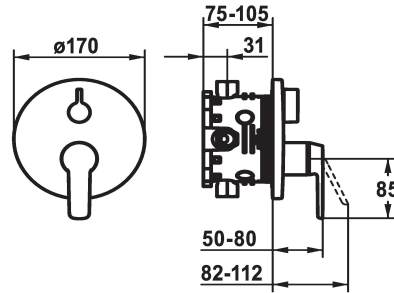

## KWC MONTA

Set de finition - Baignoire

Modell-Linie: MONTA | 20.414.500.000

Douches | Robinetteries de baignoire

### KWC-No.

**124534**

chromeline, Set de finition

**124535**

chromeline, Set de finition, avec équipement de sûreté DIN EN 1717

- \* Kit de finition avec unité fonctionnelle
- \* Sortie au-dessus et en dessous
- \* Poignée rotative pour inversion
- \* KWC cartouche M 35 H
- avec technique à disques céramique
- réglage de débit et de température continu
- \* Livraison:

### Unité de base

FM-Set

FM-Set mit SI

- Mitigeur, levier, calotte, douille, plaque murale, porte-rosace, inverseur
- Set de fixation du cache sans vis
- \* À commander séparément:
- Unité de base KWC BLUEBOX®
- ½", sans fermeture, 39.999.900.931
- ¾" (½"), avec fermeture, 39.999.910.931

### Données techniques

Débit
Diamètre
Commande
Code couleur
Type d'installation
Type de robinet
Groupe de bruit pour la robinetterie
Unité de base
Label énergétique
Matière

19 l/min (3 bar)
D170
commande frontale
chromeline
Montage mural
01
yes
FM-Set
C
Laiton