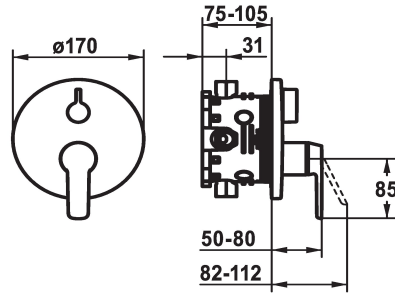

## KWC MONTA Trim kit - Tub

Modell-Linie: MONTA | 20.414.500.000  
Douches | Badkranen

### KWC-No.

**124534**  
chromeline, Trim kit

**124535**  
chromeline, Trim kit, with vacuum breaker

- \* Afbouwdeel met decorset met functie-eenheid
- \* Uitloop boven en beneden
- \* Draaigreep voor omstelling
- \* KWC patroon M 35 H
- met keramische-schijventechniek
- debiet en temperatuur traploos instelbaar
- \* Levering:

### Inbouwdeel

FM-Set

FM-Set mit SI

- Mengkraan-eenheid, hendel, kap, huls, afdekplaat, rozetdrager, omstelling
- Schroefloze bevestiging van de afdekplaat
- \* Apart bestellen:
- Inbouw-eenheid KWC BLUEBOX®
- ½", zonder afsluiting, 39.999.900.931
- ¾" (½"), met afsluiting, 39.999.910.931

### Technical Data

Doorstroomhoeveelheid

19 l/min (3 bar)

Diameter

D170

Bediening

frontbedient

Kleurcode