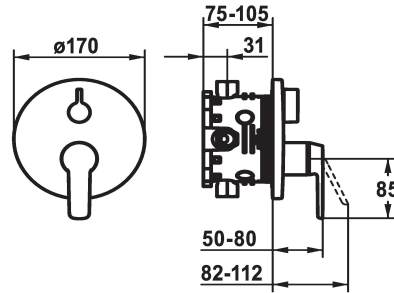

### Afbouwdeel met decorset met functie-eenheid

Modell-Linie: MONTA | 20.414.500.000

Douches | Badkranen

#### Inbouwdeel

FM-Set

FM-Set mit SI

- \* Afbouwdeel met decorset met functie-eenheid
- \* Uitloop boven en beneden
- \* Draaigreep voor omstelling
- \* KWC patroon M 35 H
- met keramische-schijventechniek
- debiet en temperatuur traploos instelbaar
- \* Levering:

- Mengkraan-eenheid, hendel, kap, huls, afdekplaat, rozetdrager, omstelling
- Schroefloze bevestiging van de afdekplaat
- \* Apart bestellen:
- Inbouw-eenheid KWC BLUEBOX®
- ½", zonder afsluiting, 39.999.900.931
- ¾" (½"), met afsluiting, 39.999.910.931

#### Technical Data

Doorstroomhoeveelheid

19 l/min (3 bar)

Diameter

D170

Handling

frontaal bediend

Kleurcode