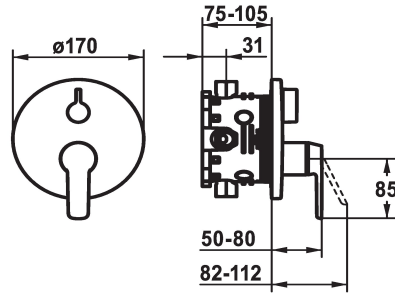

KWC MONTA Fertigmontageset - Wanne

Modell-Linie: MONTA | 20.414.510.000
Duscharmaturen | Wannenmischer

KWC-Nr.

124534
chromeline, Fertigmontageset

124535
chromeline, Fertigmontageset, mit Sicherungseinrichtung DIN EN 1717

- * Fertigmontageset mit Funktionseinheit
- * Abgang oben und unten
- * Drehgriff zur Umstellung
- * KWC Steuerpatrone M 35 H
- mit Keramikscheibentechnik
- Auslaufmenge und Temperatur stufenlos einstellbar
- * Lieferumfang:

Unterputz

FM-Set

FM-Set, mit SI DIN EN 1717

- Mischereinheit, Hebel, Kappe, Hülse, Abdeckplatte, Rosettenträger, Umstellung
- Schraubenlose Befestigung der Abdeckplatte
- * Separat bestellen:
- Unterputz-Einheit KWC BLUEBOX®
- ½", ohne Vorabsperrung, 39.999.900.931
- ¾" (½"), mit Vorabsperrung, 39.999.910.931

Technische Daten

Durchflussmenge	19 l/min (3 bar)
Durchmesser	D170
Bedienung	frontbedient
Farbcode	chromeline
Installationsart	Wandmontage
Armaturtyp	Armatur
Armaturengeräuschgruppe	yes
Unterputz	FM-Set, mit SI DIN EN 1717
Energie Etikette	C
Material	Messing