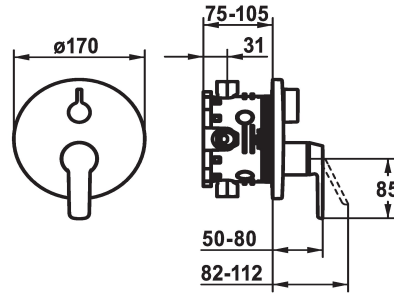

KWC MONTA Fertigmontageset - Wanne

Modell-Linie: MONTA | 20.414.510.000
Duscharmaturen | Wannenmischer

KWC-Nr.

124534
chromeline, Fertigmontageset

124535
chromeline, Fertigmontageset, mit Sicherungseinrichtung DIN EN 1717

- * Fertigmontageset mit Funktionseinheit
- * Abgang oben und unten
- * Drehgriff zur Umstellung
- * KWC Steuerpatrone M 35 H
- mit Keramikscheibentechnik
- Auslaufmenge und Temperatur stufenlos einstellbar
- * Lieferumfang:

Unterputz

FM-Set

FM-Set, mit SI DIN EN 1717

- Mischereinheit, Hebel, Kappe, Hülse, Abdeckplatte, Rosettentträger, Umstellung
- Schraubenlose Befestigung der Abdeckplatte
- * Separat bestellen:
- Unterputz-Einheit KWC BLUEBOX®
- ½", ohne Vorabsperrung, 39.999.900.931
- ¾" (½"), mit Vorabsperrung, 39.999.910.931

Technische Daten

Durchflussmenge	19 l/min (3 bar)
Durchmesser	D170
Bedienung	frontbedient
Farbcode	chromeline
Installationsart	Wandmontage
Armaturtyp	Armatur
Armaturengeräuschgruppe	yes
Unterputz	FM-Set, mit SI DIN EN 1717
Energie Etikette	C
Material	Messing