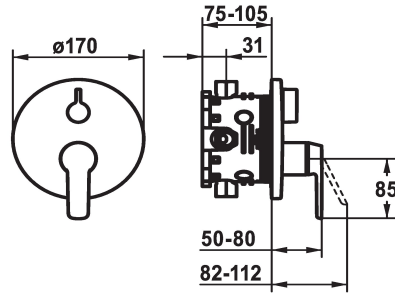

KWC MONTA Trim kit - Tub

Modell-Linie: MONTA | 20.414.510.000
Duchas | Grifos de bañera

KWC-No.

124534
chromeline, Trim kit

124535
chromeline, Trim kit, with vacuum breaker

- * Embellecedor con unidad funcional
- * Salida para bañera y ducha
- * Mando giratorio para la inversión
- * KWC cartucho M 35 H
- con tecnología de discos cerámicos
- caudal y temperatura regulables
- * Volumen de entrega:

Unidad de empotrar

FM-Set

FM-Set mit SI

- Unidad mezcladora, mando, casquillo, florón, fijación florón, inversor
- Fijación sin tornillos
- * Pedir por separado:
- Unidad empotrable KWC BLUEBOX®
- ½", sin prebloqueo, 39.999.900.931
- ¾" (½"), con prebloqueo, 39.999.910.931

Datos técnicos

Caudal
Diámetro
Operación
Código de color
Tipo de instalación
Tipo de grifo
Grupo de ruido
Unidad de empotrar
Etiqueta energética
Material

19 l/min (3 bar)
D170
accionamiento frontal
chromeline
Montaje a pared
01
yes
FM-Set mit SI
C
Latón