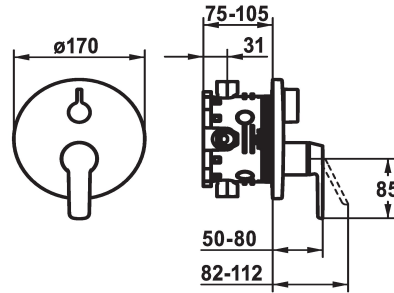

KWC MONTA

Set de finition - Baignoire

Modell-Linie: MONTA | 20.414.510.000

Douches | Robinetteries de baignoire

KWC-No.

124534
chromeline, Set de finition

124535
chromeline, Set de finition, avec équipement de sûreté DIN EN 1717

- * Kit de finition avec unité fonctionnelle
- * Sortie au-dessus et en dessous
- * Poignée rotative pour inversion
- * KWC cartouche M 35 H
- avec technique à disques céramique
- réglage de débit et de température continu
- * Livraison:

Unité de base

FM-Set

FM-Set mit SI

- Mitigeur, levier, calotte, douille, plaque murale, porte-rosace, inverseur
- Set de fixation du cache sans vis
- * À commander séparément:
- Unité de base KWC BLUEBOX®
- ½", sans fermeture, 39.999.900.931
- ¾" (½"), avec fermeture, 39.999.910.931