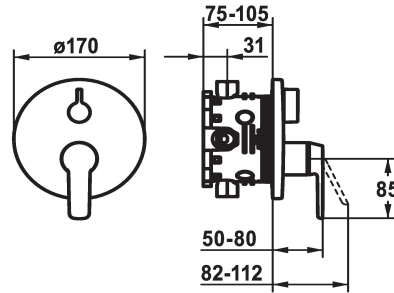

KWC MONTA

Set di montaggio finale - Vasca

Modell-Linie: MONTA | 20.414.510.000

Rubinerterie per doccia | Rubinerterie per vasca da bagno

KWC-No.

124534

chromeline, Set di montaggio finale

124535

chromeline, Set di montaggio finale, con dispositivo di sicurezza DIN EN 1717

Unità per incasso

FM-Set

FM-Set mit SI

- * Set di montaggio con unità funzionale
- * Scarico sopra e sotto
- * Manopola ruotabile per la deviazione
- * KWC cartuccia M 35 H
- con tecnica a dischi in ceramica
- regolazione continua della portata e della temperatura
- * Incluso nella fornitura:

- Miscelatore, leva, calotta, guaina, piastra di copertura, portarosetta, deviatore
- Piastra di copertura senza vite di fassaggio
- * Ordinare separatamente:
- Unità sottomuro KWC BLUEBOX®
- ½", senza pre-blocchi, 39.999.900.931
- ¾" (½"), con pre-blocchi, 39.999.910.931

Dati tecnici

Portata
Diametro
Operazione
Codice colore
Tipo di installazione
Tipo di rubinetto
Classe di rumorosità
Unità per incasso
Etichetta energetica
Materiale
teamNumber
sanitasTroeschNumber

19 l/min (3 bar)
D170
azionamento frontale
chromeline
Installazione a parete
01
yes
FM-Set mit SI
C
Ottone
725397.502
6113 118.502