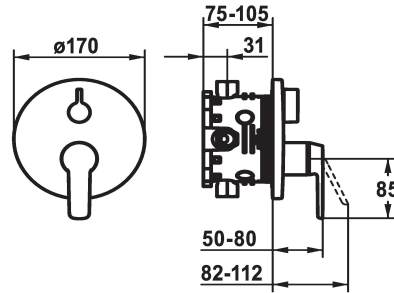

### Set di montaggio finale - Vasca

Modell-Linie: MONTA | 20.414.510.000

Rubinerie per doccia | Rubinerie per vasca da bagno

#### KWC-No.

**124534**

chromeline, Set di montaggio finale

**124535**

chromeline, Set di montaggio finale, con dispositivo di sicurezza DIN EN 1717

- \* Set di montaggio con unità funzionale
- \* Scarico sopra e sotto
- \* Manopola ruotabile per la deviazione
- \* KWC cartuccia M 35 H
- con tecnica a dischi in ceramica
- regolazione continua della portata e della temperatura
- \* Incluso nella fornitura:

#### Unità per incasso

FM-Set

FM-Set mit SI

- Miscelatore, leva, calotta, guaina, piastra di copertura, portarosetta, deviatore
- Piastra di copertura senza vite di fissaggio
- \* Ordinare separatamente:
- Unità sottomuro KWC BLUEBOX®
- ½", senza pre-blocchi, 39.999.900.931
- ¾" (½"), con pre-blocchi, 39.999.910.931

#### Dati tecnici

Portata
Diametro
Operazione
Codice colore
Tipo di installazione
Tipo di rubinetto
Classe di rumorosità
Unità per incasso
Etichetta energetica
Materiale

19 l/min (3 bar)
D170
azionamento frontale
chromeline
Installazione a parete
01
yes
FM-Set mit SI
C
Ottone