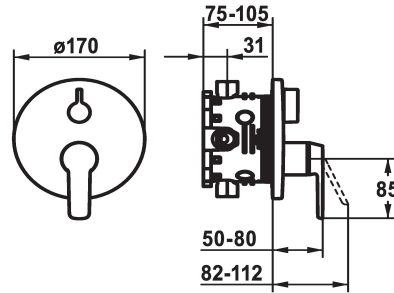

KWC MONTA Trim kit - Tub

Modell-Linie: MONTA | 20.414.510.000
Douches | Badkranen

KWC-No.

124534
chromeline, Trim kit

124535
chromeline, Trim kit, with vacuum breaker

- * Afbouwdeel met decorset met functie-eenheid
- * Uitloop boven en beneden
- * Draaigreep voor omstelling
- * KWC patroon M 35 H
- met keramische-schijventechniek
- debiet en temperatuur traploos instelbaar
- * Levering:

Inbouwdeel

FM-Set

FM-Set mit SI

- Mengkraan-eenheid, hendel, kap, huls, afdekplaat, rozetdrager, omstelling
- Schroefloze bevestiging van de afdekplaat
- * Apart bestellen:
- Inbouw-eenheid KWC BLUEBOX®
- ½", zonder afsluiting, 39.999.900.931
- ¾" (½"), met afsluiting, 39.999.910.931

Technical Data

Doorstroomhoeveelheid

19 l/min (3 bar)

Diameter

D170

Bediening

frontbedient

Kleurcode