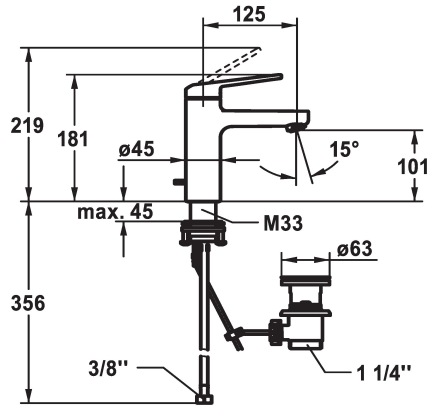

KWC DOMO 6.0 Hebelmischer - Waschtisch

Modell-Linie: **DOMO 6.0** | 12.668.041.000FL
Armaturen | Manuelle Armaturen

KWC-Nr.

124546
chromeline, A 125, flexible Anschlusschläuche, mit Ablaufgarnitur

124547
chromeline, A 125, flexible Anschlusschläuche, ohne Ablaufgarnitur

- * Hebelmischer
- * EcoProtect - Wasserspareinrichtung
- * Auslauf fest
- Neoperl® Cascade® SLC
- * KWC Steuerpatrone M 35 OP
- mit Keramikscheibentechnik
- Auslaufmenge und Temperatur stufenlos einstellbar

Ablaufgarnitur

mit Ablaufgarnitur

ohne Ablaufgarnitur

- Temperaturbegrenzung
- * Flexible Anschlusschläuche 3/8"
- * QuickInstallation - Befestigung mit Gewindestutzen M33 x 1.5 mit Feststellschrauben
- Tischbohrung ø35 mm
- * Lieferumfang:
- KWC Ablaufventil Z.538.581.000

4 l/min (3 bar)
mit Ablaufgarnitur
Flexible Anschlusschläuche
fest
topbedient
chromeline
Standmontage
Armatur
181
yes
A 125
A
101
Messing