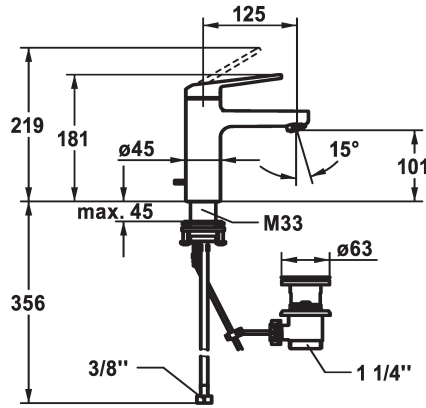

KWC DOMO 6.0 Hebelmischer - Waschtisch

Modell-Linie: **DOMO 6.0** | 12.668.041.000FL
Armaturen | Manuelle Armaturen

KWC-Nr.

124546
chromeline, A 125, flexible Anschlusschläuche, mit Ablaufgarnitur

124547
chromeline, A 125, flexible Anschlusschläuche, ohne Ablaufgarnitur

- * Hebelmischer
- * EcoProtect - Wasserspareinrichtung
- * Auslauf fest
- Neoperl® Cascade® SLC
- * KWC Steuerpatrone M 35 OP
- mit Keramikscheibentechnik
- Auslaufmenge und Temperatur stufenlos einstellbar

Ablaufgarnitur

mit Ablaufgarnitur

ohne Ablaufgarnitur

- Temperaturbegrenzung
- * Flexible Anschlusschläuche 3/8"
- * QuickInstallation - Befestigung mit Gewindestutzen M33 x 1.5 mit Feststellschrauben
- Tischbohrung ø35 mm
- * Lieferumfang:
- KWC Ablaufventil Z.538.581.000

4 l/min (3 bar)
mit Ablaufgarnitur
Flexible Anschlusschläuche
fest
topbedient
chromeline
Standmontage
Armatur
181
yes
A 125
A
101
Messing