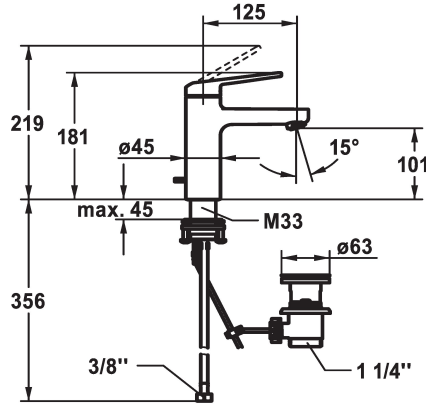

## KWC DOMO 6.0 Monomando

Modell-Linie: DOMO 6.0 | 12.668.041.000FL  
Griferías de lavabo | Grifo para lavabo

### KWC-No.

**124546**  
chromeline, A 125, flexible connection hoses, with pop-up valve

**124547**  
chromeline, A 125, flexible connection hoses, without pop-up valve

- \* Monomando
- \* EcoProtect - dispositivo de ahorro de agua
- \* Caño fijo
- Neoperl® Cascade® SLC
- \* KWC cartucho M 35 OP
- con tecnología de discos cerámicos
- caudal y temperatura regulables

### vaciador automático

con válvula de vaciado

sin válvula de vaciado

- limitador de temperatura
- \* Tubos conexión flexibles 3/8"
- \* QuickInstallation - Fijación mediante conexión roscada con tornillos de fijación
- \* Medida orificios ø35 mm
- \* Volumen de entrega:
- Válvula vaciado KWC Z.538.581.000

4 l/min (3 bar)
con válvula de vaciado
tubos de conexión flexibles
Fijado
accionamiento superior
chromeline
Standmontage
01
181
yes
A125
A
101
Latón