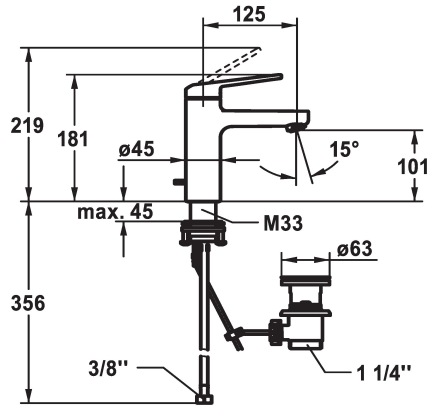

## KWC DOMO 6.0 Eengreepsmengkraan

Modell-Linie: DOMO 6.0 | 12.668.041.000FL  
Kranen | Eengreepkranen

### KWC-No.

**124546**  
chromeline, A 125, flexible connection hoses, with pop-up valve

**124547**  
chromeline, A 125, flexible connection hoses, without pop-up valve

- \* Eengreepsmengkraan
- \* EcoProtect - waterbesparende inrichting
- \* Vaste uitloop
- Neoperl® Cascade® SLC
- \* KWC patroon M 35 OP
- met keramische-schijventechniek
- debiet en temperatuur traploos instelbaar

- temperatuurbegrenzing
- \* Flexibele aansluitlangen 3/8"
- \* QuickInstallation - Bevestiging met draadfitting met borgschroeven
- \* Tafelboring ø35 mm
- \* Levering:
- KWC afvoerkraan Z.538.581.000

### Technical Data

Doorstroomhoeveelheid	4 l/min (3 bar)
afvoergarnituur	mit_Ablaufgarnituur
schroefverbindingen	Flexible_Anschlusschläuche
uitloop	fest
Bediening	topbedient
Kleurcode	F000
Type installatie	Standmontage
Kraan type	01
Afmeting hoogte	181
geluidsklasse	yes
Projectie A	A125
Energielabel	A
Afmetingen wateruitlaat	101