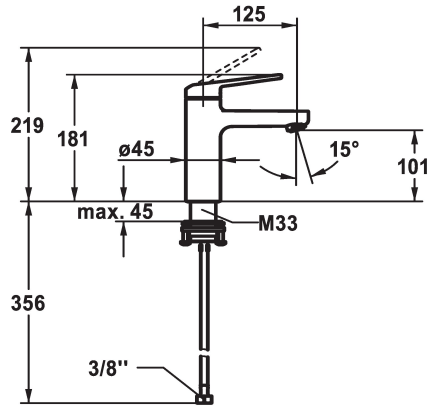

KWC DOMO 6.0 Hebelmischer - Waschtisch

Modell-Linie: **DOMO 6.0** | 12.668.051.000FL
Armaturen | Manuelle Armaturen

KWC-Nr.

124546
chromeline, A 125, flexible Anschlusschläuche, mit Ablaufgarnitur

124547
chromeline, A 125, flexible Anschlusschläuche, ohne Ablaufgarnitur

- * Hebelmischer
- * EcoProtect - Wasserspareinrichtung
- * Auslauf fest
- Neoperl® Cascade® SLC
- * KWC Steuerpatrone M 35 OP
- mit Keramikscheibentechnik

Ablaufgarnitur

mit Ablaufgarnitur

ohne Ablaufgarnitur

- Auslaufmenge und Temperatur stufenlos einstellbar
- Temperaturbegrenzung
- * Flexible Anschlusschläuche 3/8"
- * QuickInstallation - Befestigung mit Gewindestutzen M33 x 1,5 mit Feststellschrauben
- Tischbohrung ø35 mm

Technische Daten

Auslaufmenge	4 l/min (3 bar)
Ablaufgarnitur	ohne Ablaufgarnitur
Anschluss	Flexible Anschlusschläuche
Auslauf	fest
Bedienung	topbedient
Farbcode	chromeline
Installationsart	Standmontage
Armaturtyp	Armatur
Mass Höhe	181
Armaturengeräuschgruppe	yes
Ausladung A	A 125
Energie Etikette	A
Mass-Wasseraustritt	101
Material	Messing