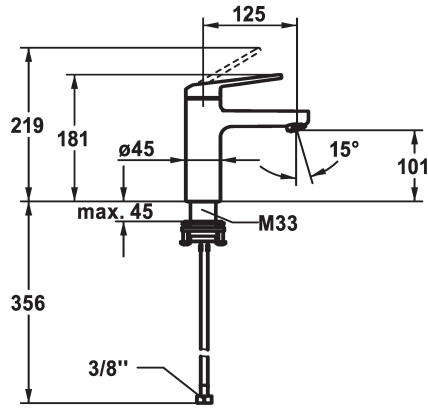

KWC DOMO 6.0 Hebelmischer - Waschtisch

Modell-Linie: **DOMO 6.0** | 12.668.051.000FL
Armaturen | Manuelle Armaturen

KWC-Nr.

124546
chromeline, A 125, flexible Anschlusschläuche, mit Ablaufgarnitur

124547
chromeline, A 125, flexible Anschlusschläuche, ohne Ablaufgarnitur

- * Hebelmischer
- * EcoProtect - Wasserspareinrichtung
- * Auslauf fest
- Neoperl® Cascade® SLC
- * KWC Steuerpatrone M 35 OP
- mit Keramikscheibentechnik

Ablaufgarnitur

mit Ablaufgarnitur

ohne Ablaufgarnitur

- Auslaufmenge und Temperatur stufenlos einstellbar
- Temperaturbegrenzung
- * Flexible Anschlusschläuche 3/8"
- * QuickInstallation - Befestigung mit Gewindestutzen M33 x 1.5 mit Feststellschrauben
- Tischbohrung ø35 mm

Technische Daten

Auslaufmenge	4 l/min (3 bar)
Ablaufgarnitur	ohne Ablaufgarnitur
Anschluss	Flexible Anschlusschläuche
Auslauf	fest
Bedienung	topbedient
Farbcode	chromeline
Installationsart	Standmontage
Armaturtyp	Armatur
Mass Höhe	181
Armaturengeräuschgruppe	yes
Ausladung A	A 125
Energie Etikette	A
Mass-Wasseraustritt	101
Material	Messing
teamNumber	725445.502
sanitasTroeschNumber	6111 242.501