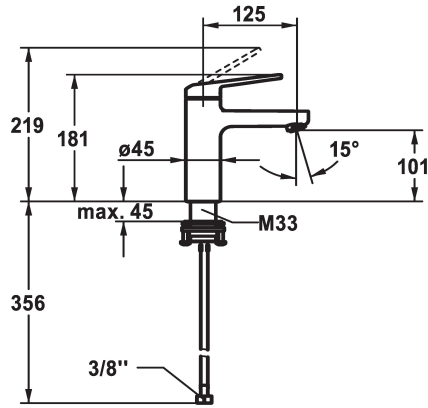

## KWC DOMO 6.0 Mitigeur à levier - Lavabo

Modell-Linie: **DOMO 6.0** | 12.668.051.000FL  
Robinetteries | Robinets à monocommande

### KWC-No.

**124546**  
chromeline, A 125, raccords flexibles, avec vidage

**124547**  
chromeline, A 125, raccords flexibles, avec vidage

- \* Mitigeur à levier
- \* EcoProtect - économiseur d'eau
- \* Bec fixe
- Neoperl® Cascade® SLC
- \* KWC cartouche M 35 OP
- avec technique à disques céramique

### vidage

avec vidage

sans vidage

- réglage de débit et de température continu
- limitation de température
- \* Raccords flexibles 3/8"
- \* QuickInstallation - Fixation à l'aide de raccords filetés avec vis de blocage
- Perçage utile ø35 mm

### Données techniques

Débit
vidage
Raccord
goulot
Commande
Code couleur
Type d'installation
Type de robinet
Dimension de la hauteur
Groupe de bruit pour la robinetterie
Projection A
Label énergétique
Dimension de la sortie d'eau
Matière