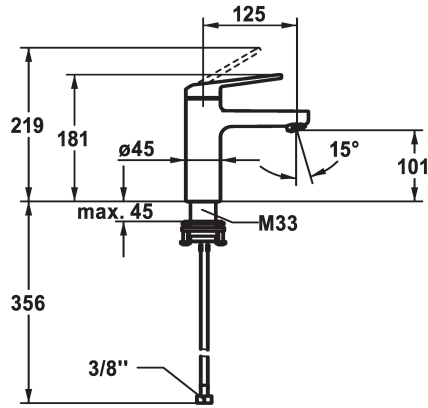

KWC DOMO 6.0 Miscelatore a leva - Lavabo

Modell-Linie: DOMO 6.0 | 12.668.051.000FL
Rubinetterie per bagni | Rubinetterie monocomando

KWC-No.

124546
chromeline, A 125, tubi flessibili di collegamento, con piletta

124547
chromeline, A 125, tubi flessibili di collegamento, senza piletta

- * Miscelatore a leva
- * EcoProtect - risparmio idrico
- * Bocca fissa
- Neoperl® Cascade® SLC
- * KWC cartuccia M 35 OP
- con tecnica a dischi in ceramica

scarico

con comando per scarico

senza piletta

- regolazione continua della portata e della temperatura
- limitazione della temperatura
- * Tubi flessibili di collegamento da 3/8"
- * QuickInstallation - Fissaggio tramite raccordo filettato con viti di arresto
- * Foratura ø35 mm

4 l/min (3 bar)
senza piletta
tubi di collegamento flessibili
Fissato
azionamento superiore
chromeline
montaggio fisso
01
181
yes
A125
A
101
Ottone