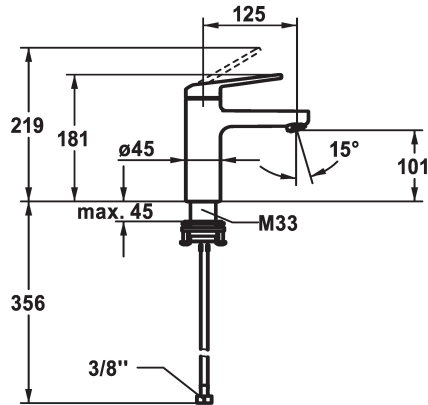

## KWC DOMO 6.0 Eengreepsmengkraan

Modell-Linie: DOMO 6.0 | 12.668.051.000FL  
Kranen | Eengreepkranen

### KWC-No.

**124546**  
chromeline, A 125, flexible connection hoses, with pop-up valve

**124547**  
chromeline, A 125, flexible connection hoses, without pop-up valve

- \* Eengreepsmengkraan
- \* EcoProtect - waterbesparende inrichting
- \* Vaste uitloop
- Neoperl® Cascade® SLC
- \* KWC patroon M 35 OP
- met keramische-schijventechniek

- debiet en temperatuur traploos instelbaar
- temperatuurbegrenzing
- \* Flexibele aansluitlangen 3/8"
- \* QuickInstallation - Bevestiging met draadfitting met borgschroeven
- \* Tafelboring ø35 mm

### Technical Data

Doorstroomhoeveelheid
afvoergarnituur
schroefverbindingen
uitloop
Bediening
Kleurcode
Type installatie
Kraan type
Afmeting hoogte
geluidsklasse
Projectie A
Energielabel
Afmetingen wateruitlaat