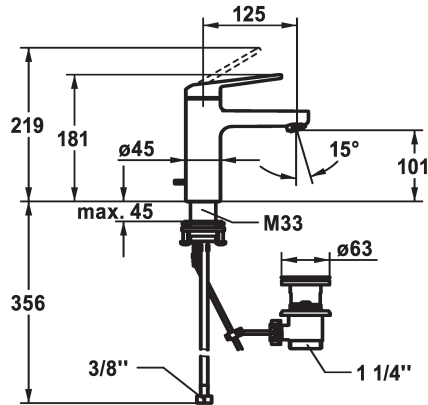

KWC DOMO 6.0

Hebelmischer - Waschtisch - CoolFix

Modell-Linie: DOMO 6.0 | 12.668.031.000FL

Armaturen | Manuelle Armaturen

KWC-Nr.

124548
chromeline, A 125, flexible Anschlusschläuche, mit Ablaufgarnitur

124549
chromeline, A 125, flexible Anschlusschläuche, ohne Ablaufgarnitur

- * Hebelmischer
- * CoolFix - Kaltwasser bei Hebelposition Mitte
- * EcoProtect - Wasserspareinrichtung
- * Auslauf fest
- Neoperl® Cascade® SLC
- * KWC Steuerpatrone M 35 OP
- mit Keramikscheibentechnik
- Auslaufmenge und Temperatur stufenlos einstellbar

Ablaufgarnitur

mit Ablaufgarnitur

ohne Ablaufgarnitur

- Temperaturbegrenzung
- * Flexible Anschlusschläuche 3/4"
- * QuickInstallation - Befestigung mit Gewindestutzen M33 x 1.5 mit Feststellschrauben
- Tischbohrung ø35 mm
- * Lieferumfang:
- KWC Ablaufventil Z.538.581.000

Technische Daten

Auslaufmenge	4 l/min (3 bar)
Ablaufgarnitur	mit Ablaufgarnitur
Anschluss	Flexible Anschlusschläuche
Auslauf	fest
Bedienung	topbedient
Farbcode	chromeline
Installationsart	Standmontage
Armaturtyp	Armatur
Mass Höhe	181
Energiesparen	Coolfix
Armaturengeräuschgruppe	yes
Ausladung A	A 125
Energie Etiketete	A
Mass-Wasseraustritt	101
Material	Messing
teamNumber	725447.502
sanitasTroeschNumber	6111 243.501