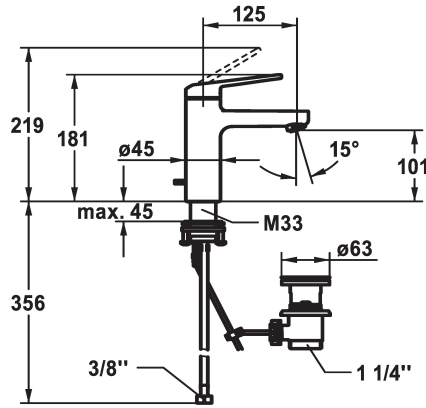

KWC DOMO 6.0

Hebelmischer - Waschtisch - CoolFix

Modell-Linie: DOMO 6.0 | 12.668.031.000FL

Armaturen | Manuelle Armaturen

KWC-Nr.

124548
chromeline, A 125, flexible Anschlusschläuche, mit Ablaufgarnitur

124549
chromeline, A 125, flexible Anschlusschläuche, ohne Ablaufgarnitur

- * Hebelmischer
- * CoolFix - Kaltwasser bei Hebelposition Mitte
- * EcoProtect - Wasserspareinrichtung
- * Auslauf fest
- Neoperl® Cascade® SLC
- * KWC Steuerpatrone M 35 OP
- mit Keramikscheibentechnik
- Auslaufmenge und Temperatur stufenlos einstellbar

Ablaufgarnitur

mit Ablaufgarnitur

ohne Ablaufgarnitur

- Temperaturbegrenzung
- * Flexible Anschlusschläuche 3/8"
- * QuickInstallation - Befestigung mit Gewindestutzen M33 x 1.5 mit Feststellschrauben
- Tischbohrung ø35 mm
- * Lieferumfang:
- KWC Ablaufventil Z.538.581.000

4 l/min (3 bar)
mit Ablaufgarnitur
Flexible Anschlusschläuche
fest
topbedient
chromeline
Standmontage
Armatur
181
Coolfix
yes
A 125
A
101
Messing