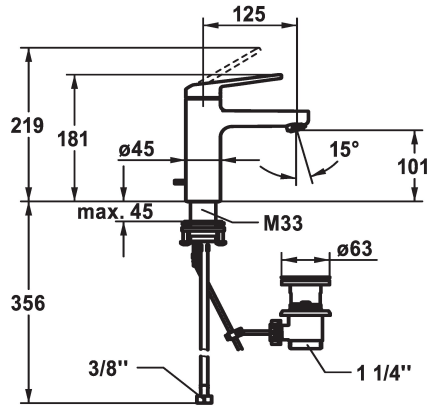

## KWC DOMO 6.0

Mitigeur à levier - Lavabo - CoolFix

Modell-Linie: DOMO 6.0 | 12.668.031.000FL

Robinetteries | Robinets à monocommande

### KWC-No.

**124548**

chromeline, A 125, raccords flexibles, avec vidage

**124549**

chromeline, A 125, raccords flexibles, sans vidage

- \* Mitigeur à levier
- \* CoolFix - eau froide en position médiane
- \* EcoProtect - économiseur d'eau
- \* Bec fixe
- Neoperl® Cascade® SLC
- \* KWC cartouche M 35 OP
- avec technique à disques céramique
- réglage de débit et de température continu

### vidage

avec vidage

sans vidage

- limitation de température
- \* Raccords flexibles 3/8"
- \* QuickInstallation - Fixation à l'aide de raccords filetés avec vis de blocage
- Perçage utile ø35 mm
- \* Livraison:
- Garniture de vidage KWC Z.538.581.000

### Données techniques

Débit
vidage
Raccord
goulot
Commande
Code couleur
Type d'installation
Type de robinet
Dimension de la hauteur
Économies d'énergie
Groupe de bruit pour la robinetterie
Projection A
Label énergétique
Dimension de la sortie d'eau
Matière