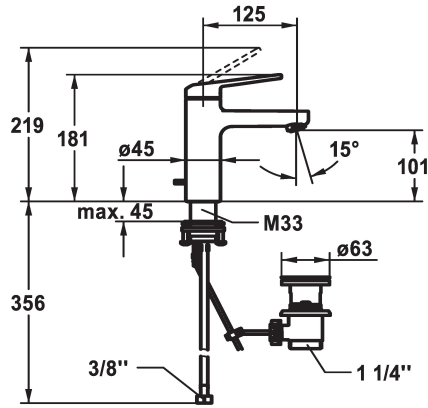

## KWC DOMO 6.0

Mitigeur à levier - Lavabo - CoolFix

Modell-Linie: DOMO 6.0 | 12.668.031.000FL

Robinetteries | Robinets à monocommande

### KWC-No.

**124548**

chromeline, A 125, raccords flexibles, avec vidage

**124549**

chromeline, A 125, raccords flexibles, sans vidage

\* Mitigeur à levier

\* CoolFix - eau froide en position médiane

\* EcoProtect - économiseur d'eau

\* Bec fixe

- Neoperl® Cascade® SLC

\* KWC cartouche M 35 OP

- avec technique à disques céramique

- réglage de débit et de température continu

### vidage

avec vidage

sans vidage

- limitation de température

\* Raccords flexibles 3/8"

\* QuickInstallation - Fixation à l'aide de raccords filetés avec vis de blocage

Perçage utile ø35 mm

\* Livraison: