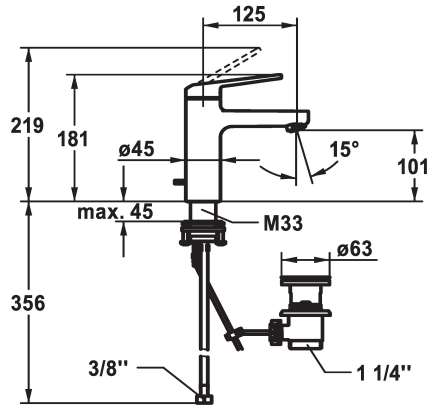

### KWC-No.

**124548**

chromeline, A 125, tubi flessibili di collegamento, con piletta

**124549**

chromeline, A 125, tubi flessibili di collegamento, senza piletta

- \* Miscelatore a leva
- \* CoolFix - Erogazione dell'acqua fredda con leva in posizione centrale
- \* EcoProtect - risparmio idrico
- \* Bocca fissa
- Neoperl® Cascade® SLC
- \* KWC cartuccia M 35 OP
- con tecnica a dischi in ceramica

### piletta

con comando per scarico

senza piletta

- regolazione continua della portata e della temperatura
- limitazione della temperatura
- \* Tubi flessibili di collegamento da 3/8"
- \*QuickInstallation - Fissaggio tramite raccordo filettato con viti di arresto
- \* Foratura ø35 mm
- \* Incluso nella fornitura:
- Valvola di scarico KWC Z.538.581.000

### Dati tecnici

Portata	4 l/min (3 bar)
piletta	con comando per scarico
Raccordo	tubi di collegamento flessibili
bocca	Fissato
Operazione	azionamento superiore
Codice colore	chromeline
Tipo di installazione	montaggio fisso
Tipo di rubinetto	01
Dimensioni in altezza	181
Risparmio energetico	Coolfix
Classe di rumorosità	yes
Proiezione A	A125
Etichetta energetica	A
Dimensioni uscita acqua	101
Materiale	Ottone
teamNumber	725447.502
sanitasTroeschNumber	6111 243.501

Portata	4 l/min (3 bar)
piletta	con comando per scarico
Raccordo	tubi di collegamento flessibili
bocca	Fissato
Operazione	azionamento superiore
Codice colore	chromeline
Tipo di installazione	montaggio fisso
Tipo di rubinetto	01
Dimensioni in altezza	181
Risparmio energetico	Coolfix
Classe di rumorosità	yes
Proiezione A	A125
Etichetta energetica	A
Dimensioni uscita acqua	101
Materiale	Ottone
teamNumber	725447.502
sanitasTroeschNumber	6111 243.501