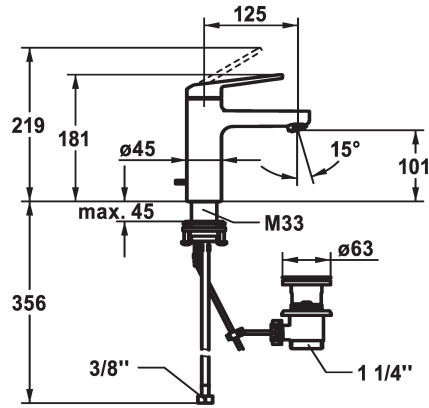

KWC DOMO 6.0 Eengreepsmengkraan - CoolFix

Modell-Linie: DOMO 6.0 | 12.668.031.000FL
Kranen | Eengreepkranen

KWC-No.

124548
chromeline, A 125, flexible connection hoses, with pop-up valve

124549
chromeline, A 125, flexible connection hoses, without pop-up valve

- * Eengreepsmengkraan
- * CoolFix - koud water bij hendelpositie in het midden
- * EcoProtect - waterbesparende inrichting
- * Vaste uitloop
- Neoperl® Cascade® SLC
- * KWC patroon M 35 OP
- met keramische-schijventechniek
- debiet en temperatuur traploos instelbaar

- temperatuurbegrenzing
- * Flexibele aansluitlangen ¾"
- * QuickInstallation - Bevestiging met draadfitting met borgschroeven
- * Tafelboring ø35 mm
- * Levering:
- KWC afvoerkraan Z.538.581.000

Technical Data

Doorstroomhoeveelheid
afvoergarnituur
schroefverbindingen
uitloop
Bediening
Kleurcode
Type installatie
Kraan type
Afmeting hoogte
Energiebesparend
geluidsklasse
Projectie A
Energie label
Afmetingen wateruitlaat