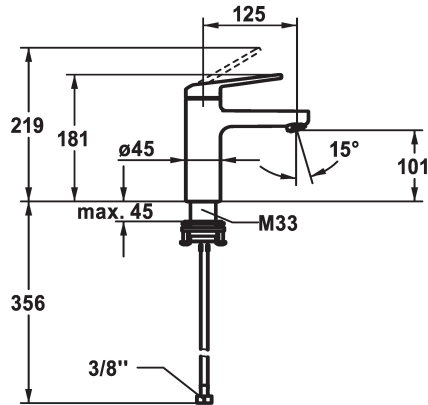

## KWC DOMO 6.0 Eengrepsmengkraan - CoolFix

Modell-Linie: DOMO 6.0 | 12.668.071.000FL  
Kranen | Eengreepkranen

### KWC-No.

**124548**  
chromeline, A 125, flexible connection hoses, with pop-up valve

**124549**  
chromeline, A 125, flexible connection hoses, without pop-up valve

- \* Eengrepsmengkraan
- \* CoolFix - koud water bij hendelpositie in het midden
- \* EcoProtect - waterbesparende inrichting
- \* Vaste uitloop
- Neoperl® Cascade® SLC
- \* KWC patroon M 35 OP
- met keramische-schijventechniek

- debiet en temperatuur traploos instelbaar
- temperatuurbegrenzing
- \* Flexibele aansluitlangen ¾"
- \* QuickInstallation - Bevestiging met draadfitting met borgschroeven
- \* Tafelboring ø35 mm

### Technical Data

Doorstroomhoeveelheid
afvoergarnituur
schroefverbindingen
uitloop
Bediening
Kleurcode
Type installatie
Kraan type
Afmeting hoogte
Energiebesparend
geluidsklasse
Projectie A
Energietabel
Afmetingen wateruitlaat