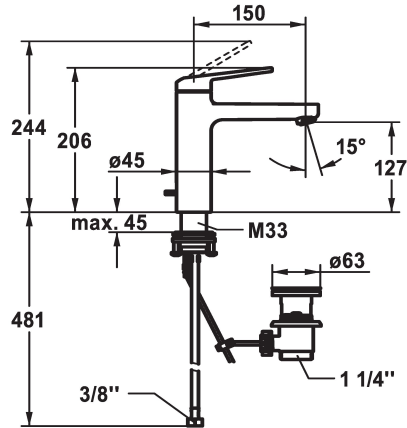

KWC DOMO 6.0 Hebelmischer - Waschtisch

Modell-Linie: **DOMO 6.0** | 12.668.042.000FL
Armaturen | Manuelle Armaturen

KWC-Nr.

124552
chromeline, A 150, flexible Anschlusschläuche, mit Ablaufgarnitur

124553
chromeline, A 150, flexible Anschlusschläuche, ohne Ablaufgarnitur

- * Hebelmischer
- * EcoProtect - Wasserspareinrichtung
- * Auslauf fest
- Neoperl® Cascade® SLC
- * OptimalSpace - grosszügiger Wasch- / Arbeitsbereich
- * KWC Steuerpatrone M 35 OP
- mit Keramikscheibentechnik
- Auslaufmenge und Temperatur stufenlos einstellbar

Ablaufgarnitur

mit Ablaufgarnitur

ohne Ablaufgarnitur

- Temperaturbegrenzung
- * Flexible Anschlusschläuche 3/8"
- * QuickInstallation - Befestigung mit Gewindestutzen M33 x 1.5 mit Feststellschrauben
- Tischbohrung ø35 mm
- * Lieferumfang:
- KWC Ablaufventil Z.538.581.000

4 l/min (3 bar)
mit Ablaufgarnitur
Flexible Anschlusschläuche
fest
topbedient
chromeline
Standmontage
Armatur
206
yes
A 150
A
127
Messing