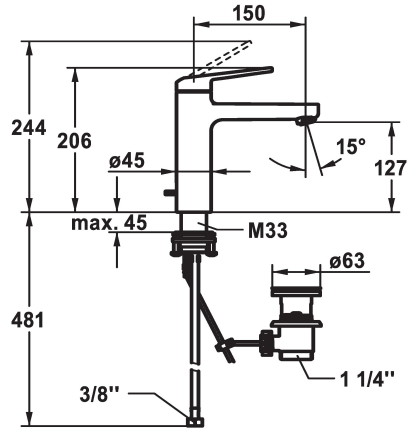

KWC DOMO 6.0 Mitigeur à levier - Lavabo

Modell-Linie: **DOMO 6.0** | 12.668.042.000FL
Robinetteries | Robinets à monocommande

KWC-No.

124552
chromeline, A 150, raccords flexibles, avec vidage

124553
chromeline, A 150, raccords flexibles, sans vidage

- * Mitigeur à levier
- * EcoProtect - économiseur d'eau
- * Bec fixe
- Neoperl® Cascade® SLC
- * OptimalSpace - un espace de lavage ou de travail généreux
- * KWC cartouche M 35 OP
- avec technique à disques céramique
- réglage de débit et de température continu

vidage

avec vidage

sans vidage

- limitation de température
- * Raccords flexibles 3/8"
- * QuickInstallation - Fixation à l'aide de raccords filetés avec vis de blocage
- Perçage utile ø35 mm
- * Livraison:
- Garniture de vidage KWC Z.538.581.000

Données techniques

Débit	4 l/min (3 bar)
vidage	avec vidage
Raccord	tuyaux de raccordement flexibles
goulot	Fixe
Commande	commande par le haut
Code couleur	chromeline
Type d'installation	montage vertical
Type de robinet	01
Dimension de la hauteur	206
Groupe de bruit pour la robinetterie	yes
Projection A	A150
Label énergétique	A
Dimension de la sortie d'eau	127
Matière	Laiton