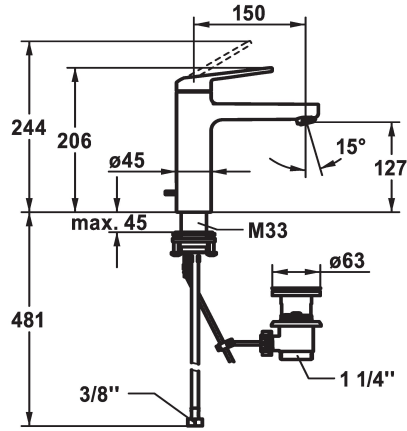

KWC DOMO 6.0 Mitigeur à levier - Lavabo

Modell-Linie: DOMO 6.0 | 12.668.042.000FL
Robinetteries | Robinets à monocommande

KWC-No.

124552
chromeline, A 150, raccords flexibles, avec vidage

124553
chromeline, A 150, raccords flexibles, sans vidage

- * Mitigeur à levier
- * EcoProtect - économiseur d'eau
- * Bec fixe
- Neoperl® Cascade® SLC
- * OptimalSpace - un espace de lavage ou de travail généreux
- * KWC cartouche M 35 OP
- avec technique à disques céramique
- réglage de débit et de température continu

vidage

avec vidage

sans vidage

- limitation de température
- * Raccords flexibles 3/8"
- * QuickInstallation - Fixation à l'aide de raccords filetés avec vis de blocage
- Perçage utile 35 mm
- * Livraison:
- Garniture de vidage KWC Z.538.581.000

Données techniques

Débit	4 l/min (3 bar)
vidage	avec vidage
Raccord	tuyaux de raccordement flexibles
goulot	Fixe
Commande	commande par le haut
Code couleur	chromeline
Type d'installation	montage vertical
Type de robinet	01
Dimension de la hauteur	206
Groupe de bruit pour la robinetterie	yes
Projection A	A150
Label énergétique	A
Dimension de la sortie d'eau	127
Matière	Laiton