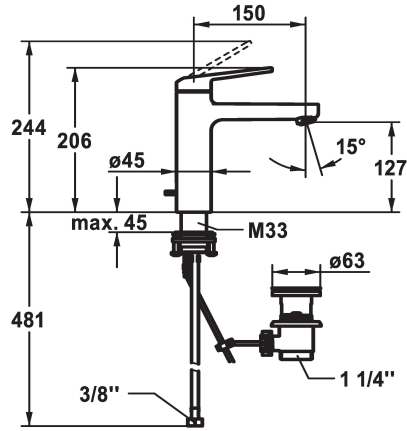

KWC DOMO 6.0

Miscelatore a leva - Lavabo

Modell-Linie: DOMO 6.0 | 12.668.042.000FL

Rubinetterie per bagni | Rubinetterie monocomando

KWC-No.

124552

chromeline, A 150, tubi flessibili di collegamento, con piletta

124553

chromeline, A 150, tubi flessibili di collegamento, senza piletta

- * Miscelatore a leva
- * EcoProtect - risparmio idrico
- * Bocca fissa
- Neoperl® Cascade® SLC
- * OptimalSpace - ampia zona di lavoro e di lavaggio
- * KWC cartuccia M 35 OP
- con tecnica a dischi in ceramica
- regolazione continua della portata e della temperatura

scarico

con comando per scarico

senza piletta

- limitazione della temperatura
- * Tubi flessibili di collegamento da 3/8"
- * QuickInstallation - Fissaggio tramite raccordo filettato con viti di arresto
- * Foratura ø35 mm
- * Incluso nella fornitura:
- Valvola di scarico KWC Z.538.581.000

4 l/min (3 bar)
con comando per scarico
tubi di collegamento flessibili
Fissato
azionamento superiore
chromeline
montaggio fisso
01
206
yes
A150
A
127
Ottone