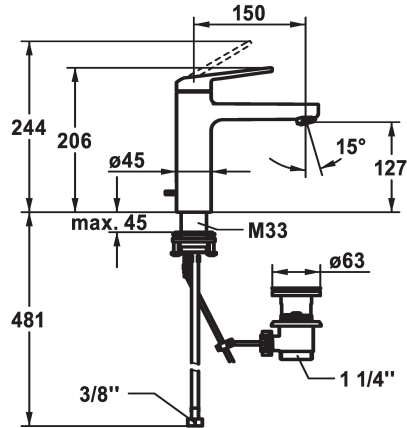

## KWC DOMO 6.0 Eengreepsmengkraan

Modell-Linie: DOMO 6.0 | 12.668.042.000FL  
Kranen | Eengreepkranen

#### 124552

chromeline, A 150, flexible connection hoses, with pop-up valve

- temperatuurbegrenzing
- \* Flexibele aansluitlangen ¾"
- \* QuickInstallation - Bevestiging met draadfitting met borgschroeven
- \* Tafelboring ø35 mm
- \* Levering:
- KWC afvoerkraan Z.538.581.000

### Technical Data

Doorstroomhoeveelheid
afvoergarnituur
schroefverbindingen
uitloop
Bediening
Kleurcode
Type installatie
Kraan type
Afmeting hoogte
geluidsklasse
Projectie A
Energie label
Afmetingen wateruitlaat