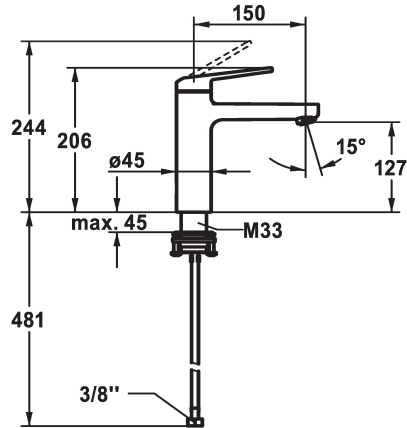

KWC DOMO 6.0 Hebelmischer - Waschtisch

Modell-Linie: **DOMO 6.0** | 12.668.052.000FL
Armaturen | Manuelle Armaturen

KWC-Nr.

124552
chromeline, A 150, flexible Anschlusschläuche, mit Ablaufgarnitur

124553
chromeline, A 150, flexible Anschlusschläuche, ohne Ablaufgarnitur

- * Hebelmischer
- * EcoProtect - Wasserspareinrichtung
- * Auslauf fest
- Neoperl® Cascade® SLC
- * OptimalSpace - grosszügiger Wasch- / Arbeitsbereich
- * KWC Steuerpatrone M 35 OP
- mit Keramikscheibentechnik

Ablaufgarnitur

mit Ablaufgarnitur

ohne Ablaufgarnitur

- Auslaufmenge und Temperatur stufenlos einstellbar
- Temperaturbegrenzung
- * Flexible Anschlusschläuche 3/8"
- * QuickInstallation - Befestigung mit Gewindestutzen M33 x 1,5 mit Feststellschrauben
- Tischbohrung ø35 mm

4 l/min (3 bar)
ohne Ablaufgarnitur
Flexible Anschlusschläuche
fest
topbedient
chromeline
Standmontage
Armatur
206
yes
A 150
A
127
Messing