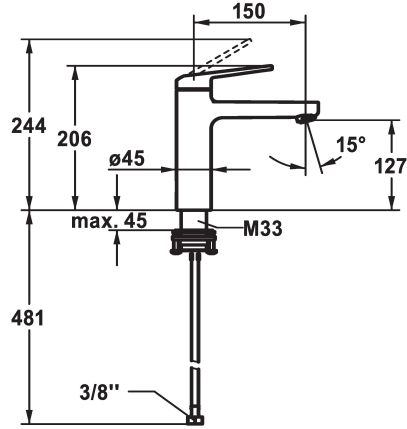

## KWC DOMO 6.0 Hebelmischer - Waschtisch

Modell-Linie: DOMO 6.0 | 12.668.052.000FL  
Armaturen | Manuelle Armaturen

### KWC-Nr.

**124552**  
chromeline, A 150, flexible Anschlusschläuche, mit Ablaufgarnitur

**124553**  
chromeline, A 150, flexible Anschlusschläuche, ohne Ablaufgarnitur

- \* Hebelmischer
- \* EcoProtect - Wasserspareinrichtung
- \* Auslauf fest
- Neoperl® Cascade® SLC
- \* OptimalSpace - grosszügiger Wasch- / Arbeitsbereich
- \* KWC Steuerpatrone M 35 OP
- mit Keramikscheibentechnik

### Ablaufgarnitur

mit Ablaufgarnitur

ohne Ablaufgarnitur

- Auslaufmenge und Temperatur stufenlos einstellbar
- Temperaturbegrenzung
- \* Flexible Anschlusschläuche 3/8"
- \* QuickInstallation - Befestigung mit Gewindestutzen M33 x 1,5 mit Feststellschrauben
- Tischbohrung ø35 mm

4 l/min (3 bar)
ohne Ablaufgarnitur
Flexible Anschlusschläuche
fest
topbedient
chromeline
Standmontage
Armatur
206
yes
A 150
A
127
Messing
725451.502
6111 254.501