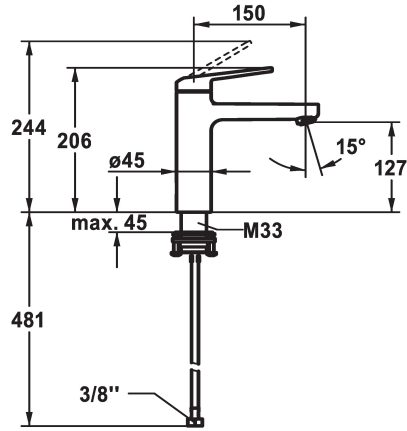

KWC DOMO 6.0 Monomando

Modell-Linie: DOMO 6.0 | 12.668.052.000FL
Griferías de lavabo | Grifo para lavabo

KWC-No.

124552
chromeline, A 150, flexible connection hoses, with pop-up valve

124553
chromeline, A 150, flexible connection hoses, without pop-up valve

con válvula de vaciado

sin válvula de vaciado

- con tecnología de discos cerámicos
- caudal y temperatura regulables
- limitador de temperatura
- * Tubos conexión flexibles 3/8"
- * QuickInstallation - Fijación mediante conexión roscada con tornillos de fijación
- * Medida orificios ø35 mm

Datos técnicos

Caudal de salida
vaciador automático
Racors
caño
Operación
Código de color
Tipo de instalación
Tipo de grifo
Dimensión de la altura
Grupo de ruido
Proyección A
Etiqueta energética
Dimensión de la altura
Material

4 l/min (3 bar)
sin válvula de vaciado
tubos de conexión flexibles
Fijado
accionamiento superior
chromeline
Standmontage
01
206
yes
A150
A
127
Latón