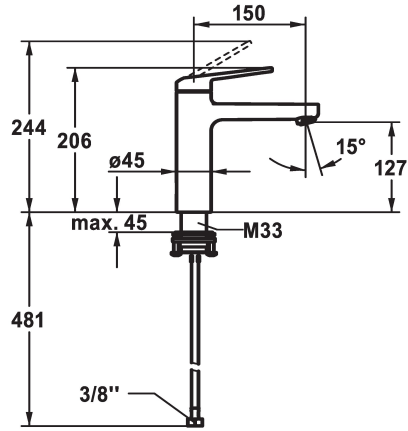

KWC DOMO 6.0 Mitigeur à levier - Lavabo

Modell-Linie: **DOMO 6.0** | 12.668.052.000FL
Robinetteries | Robinets à monocommande

KWC-No.

124552
chromeline, A 150, raccords flexibles, avec vidage

124553
chromeline, A 150, raccords flexibles, sans vidage

- * Mitigeur à levier
- * EcoProtect - économiseur d'eau
- * Bec fixe
- Neoperl® Cascade® SLC
- * OptimalSpace - un espace de lavage ou de travail généreux
- * KWC cartouche M 35 OP
- avec technique à disques céramique

vidage

avec vidage

sans vidage

- réglage de débit et de température continu
- limitation de température
- * Raccords flexibles 3/8"
- * QuickInstallation - Fixation à l'aide de raccords filetés avec vis de blocage
- Perçage utile ø35 mm

Données techniques

Débit	4 l/min (3 bar)
vidage	sans vidage
Raccord	tuyaux de raccordement flexibles
goulot	Fixe
Commande	commande par le haut
Code couleur	chromeline
Type d'installation	montage vertical
Type de robinet	01
Dimension de la hauteur	206
Groupe de bruit pour la robinetterie	yes
Projection A	A150
Label énergétique	A
Dimension de la sortie d'eau	127
Matière	Laiton