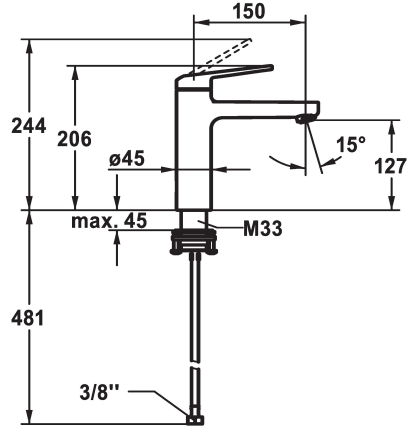

KWC DOMO 6.0 Mitigeur à levier - Lavabo

Modell-Linie: DOMO 6.0 | 12.668.052.000FL
Robinetteries | Robinets à monocommande

KWC-No.

124552
chromeline, A 150, raccords flexibles, avec vidage

124553
chromeline, A 150, raccords flexibles, sans vidage

- * Mitigeur à levier
- * EcoProtect - économiseur d'eau
- * Bec fixe
- Neoperl® Cascade® SLC
- * OptimalSpace - un espace de lavage ou de travail généreux
- * KWC cartouche M 35 OP
- avec technique à disques céramique

vidage

avec vidage

sans vidage

- réglage de débit et de température continu
- limitation de température
- * Raccords flexibles 3/8"
- * QuickInstallation - Fixation à l'aide de raccords filetés avec vis de blocage
- Perçage utile ø35 mm

Données techniques

Débit	4 l/min (3 bar)
vidage	sans vidage
Raccord	tuyaux de raccordement flexibles
goulot	Fixe
Commande	commande par le haut
Code couleur	chromeline
Type d'installation	montage vertical
Type de robinet	01
Dimension de la hauteur	206
Groupe de bruit pour la robinetterie	yes
Projection A	A150
Label énergétique	A
Dimension de la sortie d'eau	127
Matière	Laiton
teamNumber	725451.502
sanitasTroeschNumber	6111 254.501