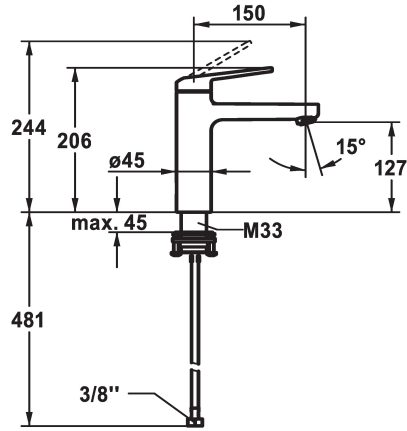

KWC DOMO 6.0 Mitigeur à levier - Lavabo

Modell-Linie: DOMO 6.0 | 12.668.052.000FL
Robinetteries | Robinets à monocommande

KWC-No.

124552
chromeline, A 150, raccords flexibles, avec vidage

124553
chromeline, A 150, raccords flexibles, sans vidage

vidage

avec vidage

sans vidage

- réglage de débit et de température continu
- limitation de température
- * Raccords flexibles 3/8"
- * QuickInstallation - Fixation à l'aide de raccords filetés avec vis de blocage
- Perçage utile ø35 mm

Données techniques

Débit
vidage
Raccord
goulot
Commande
Code couleur
Type d'installation
Type de robinet
Dimension de la hauteur
Groupe de bruit pour la robinetterie
Projection A
Label énergétique
Dimension de la sortie d'eau
Matière

4 l/min (3 bar)
sans vidage
tuyaux de raccordement flexibles
Fixe
commande par le haut
chromeline
montage vertical
01
206
yes
A150
A
127
Laiton