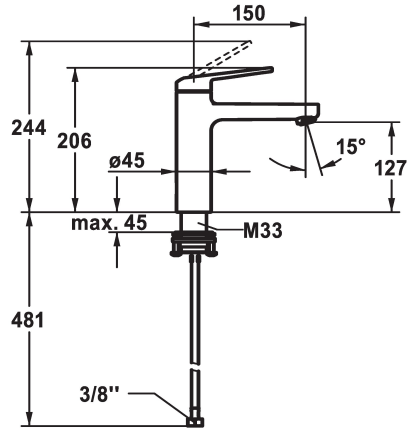

## KWC DOMO 6.0 Miscelatore a leva - Lavabo

Modell-Linie: DOMO 6.0 | 12.668.052.000FL  
Rubinetterie per bagni | Rubinetterie monocomando

### KWC-No.

**124552**  
chromeline, A 150, tubi flessibili di collegamento, con piletta

**124553**  
chromeline, A 150, tubi flessibili di collegamento, senza piletta

- \* Miscelatore a leva
- \* EcoProtect - risparmio idrico
- \* Bocca fissa
- Neoperl® Cascade® SLC
- \* OptimalSpace - ampia zona di lavoro e di lavaggio
- \* KWC cartuccia M 35 OP
- con tecnica a dischi in ceramica

### piletta

con comando per scarico

senza piletta

- regolazione continua della portata e della temperatura
- limitazione della temperatura
- \* Tubi flessibili di collegamento da 3/8"
- \* QuickInstallation - Fissaggio tramite raccordo filettato con viti di arresto
- \* Foratura ø35 mm

### Dati tecnici

Portata	4 l/min (3 bar)
piletta	senza piletta
Raccordo	tubi di collegamento flessibili
bocca	Fissato
Operazione	azionamento superiore
Codice colore	chromeline
Tipo di installazione	montaggio fisso
Tipo di rubinetto	01
Dimensioni in altezza	206
Classe di rumorosità	yes
Proiezione A	A150
Etichetta energetica	A
Dimensioni uscita acqua	127
Materiale	Ottone
teamNumber	725451.502
sanitasTroeschNumber	6111 254.501