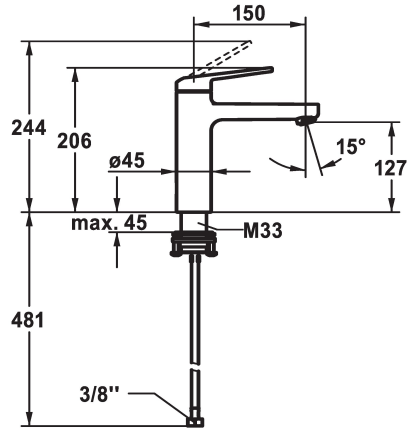

## KWC DOMO 6.0 Eengreepsmengkraan

Modell-Linie: DOMO 6.0 | 12.668.052.000FL  
Kranen | Eengreepkranen

### KWC-No.

**124552**  
chromeline, A 150, flexible connection hoses, with pop-up valve

**124553**  
chromeline, A 150, flexible connection hoses, without pop-up valve

- \* Eengreepsmengkraan
- \* EcoProtect - waterbesparende inrichting
- \* Vaste uitloop
- Neoperl® Cascade® SLC
- \* OptimalSpace - Royale was- en werkomgeving
- \* KWC patroon M 35 OP
- met keramische-schijventechniek

### afvoergarnituur

met aftapkraan

zonder aftapkraan

- debiet en temperatuur traploos instelbaar
- temperatuurbegrenzing
- \* Flexibele aansluitlangen 3/8"
- \* QuickInstallation - Bevestiging met draadfitting met borgschroeven
- \* Tafelboring ø35 mm

Faucet\_typ

Hoogteafmeting

G\_Acoustic group

Projection\_A

EnergyLabelCH

Afmetingen wateruitlaat

Materiaal

4 l/min (3 bar)