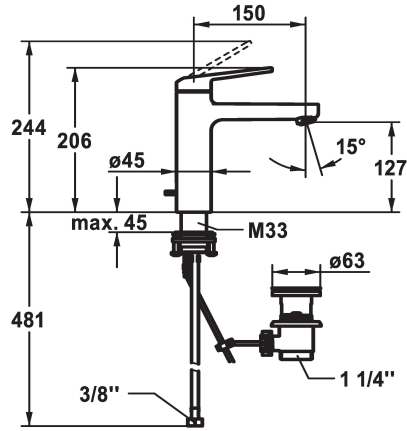

KWC DOMO 6.0

Hebelmischer - Waschtisch - CoolFix

Modell-Linie: DOMO 6.0 | 12.668.032.000FL

Armaturen | Manuelle Armaturen

KWC-Nr.

124554

chromeline, A 150, flexible Anschlussschläuche, mit Ablaufgarnitur

124555

chromeline, A 150, flexible Anschlussschläuche, ohne Ablaufgarnitur

- * Hebelmischer
- * CoolFix - Kaltwasser bei Hebelposition Mitte
- * EcoProtect - Wasserspareinrichtung
- * Auslauf fest
- Neoperl® Cascade® SLC
- * OptimalSpace - grosszügiger Wasch- / Arbeitsbereich
- * KWC Steuerpatrone M 35 OP
- mit Keramikscheibentechnik

Ablaufgarnitur

mit Ablaufgarnitur

ohne Ablaufgarnitur

- Auslaufmenge und Temperatur stufenlos einstellbar
- Temperaturbegrenzung
- * Flexible Anschlussschläuche 3/8"
- * QuickInstallation - Befestigung mit Gewindestutzen M33 x 1,5 mit Feststellschrauben
- Tischbohrung ø35 mm
- * Lieferumfang:
- KWC Ablaufventil Z.538.581.000

Technische Daten

Auslaufmenge

4 l/min (3 bar)

Ablaufgarnitur

mit Ablaufgarnitur

Anschluss

Flexible Anschlussschläuche

Auslauf