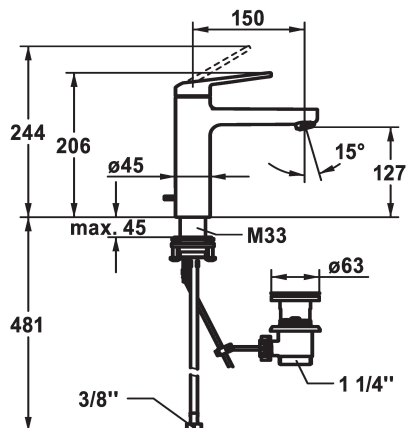

KWC DOMO 6.0 Hebelmischer - Waschtisch - CoolFix

Modell-Linie: DOMO 6.0 | 12.668.032.000FL
Armaturen | Manuelle Armaturen

KWC-Nr.

124554
chromeline, A 150, flexible Anschlusschläuche, mit Ablaufgarnitur

124555
chromeline, A 150, flexible Anschlusschläuche, ohne Ablaufgarnitur

- * Hebelmischer
- * CoolFix - Kaltwasser bei Hebelposition Mitte
- * EcoProtect - Wasserspareinrichtung
- * Auslauf fest
- Neoperl® Cascade® SLC
- * OptimalSpace - grosszügiger Wasch- / Arbeitsbereich
- * KWC Steuerpatrone M 35 OP
- mit Keramikscheibentechnik

Ablaufgarnitur

mit Ablaufgarnitur

ohne Ablaufgarnitur

- Auslaufmenge und Temperatur stufenlos einstellbar
- Temperaturbegrenzung
- * Flexible Anschlusschläuche 3/8"
- * QuickInstallation - Befestigung mit Gewindestutzen M33 x 1.5 mit Feststellschrauben
- Tischbohrung \varnothing 35 mm
- * Lieferumfang:
- KWC Ablaufventil Z.538.581.000

Technische Daten

Auslaufmenge	4 l/min (3 bar)
Ablaufgarnitur	mit Ablaufgarnitur
Anschluss	Flexible Anschlusschläuche
Auslauf	fest
Bedienung	topbedient
Farbcode	chromeline
Installationsart	Standmontage
Armaturtyp	Armatur
Mass Höhe	206
Energiesparen	Coolfix
Armaturengeräuschgruppe	yes
Ausladung A	A 150
Energie Etikette	A
Mass-Wasseraustritt	127
Material	Messing
teamNumber	725453.502
sanitasTroeschNumber	6111 255.501