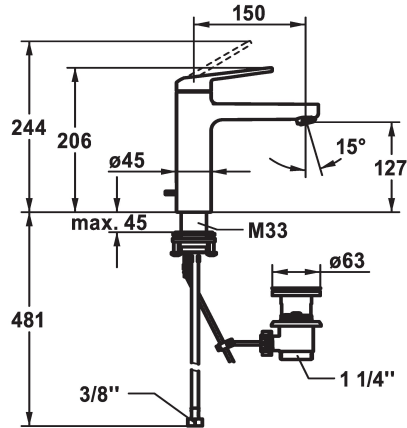

KWC DOMO 6.0

Hebelmischer - Waschtisch - CoolFix

Modell-Linie: DOMO 6.0 | 12.668.032.000FL

Armaturen | Manuelle Armaturen

KWC-Nr.

124554

chromeline, A 150, flexible Anschlussschläuche, mit Ablaufgarnitur

124555

chromeline, A 150, flexible Anschlussschläuche, ohne Ablaufgarnitur

- * Hebelmischer
- * CoolFix - Kaltwasser bei Hebelposition Mitte
- * EcoProtect - Wasserspareinrichtung
- * Auslauf fest
- Neoperl® Cascade® SLC
- * OptimalSpace - grosszügiger Wasch- / Arbeitsbereich
- * KWC Steuerpatrone M 35 OP
- mit Keramikscheibentechnik

Ablaufgarnitur

mit Ablaufgarnitur

ohne Ablaufgarnitur

- Auslaufmenge und Temperatur stufenlos einstellbar
- Temperaturbegrenzung
- * Flexible Anschlussschläuche 3/8"
- * QuickInstallation - Befestigung mit Gewindestutzen M33 x 1,5 mit Feststellschrauben
- Tischbohrung ø35 mm
- * Lieferumfang:
- KWC Ablaufventil Z.538.581.000

4 l/min (3 bar)
mit Ablaufgarnitur
Flexible Anschlussschläuche
fest
topbedient
chromeline
Standmontage
Armatur
206
Coolfix
yes
A 150
A
127
Messing