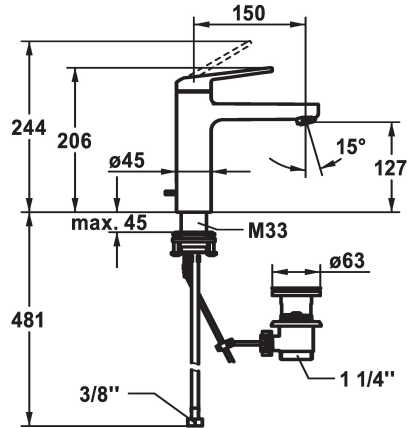

## KWC DOMO 6.0 Mitigeur à levier - Lavabo - CoolFix

Modell-Linie: DOMO 6.0 | 12.668.032.000FL  
Robinetteries | Robinets à monocommande

### KWC-No.

**124554**  
chromeline, A 150, raccords flexibles, avec vidage

**124555**  
chromeline, A 150, raccords flexibles, sans vidage

- \* Mitigeur à levier
- \* CoolFix - eau froide en position médiane
- \* EcoProtect - économiseur d'eau
- \* Bec fixe
- Neoperl® Cascade® SLC
- \* OptimalSpace - un espace de lavage ou de travail généreux
- \* KWC cartouche M 35 OP
- avec technique à disques céramique

### vidage

avec vidage

sans vidage

- réglage de débit et de température continu
- limitation de température
- \* Raccords flexibles 3/8"
- \* QuickInstallation - Fixation à l'aide de raccords filetés avec vis de blocage
- Perçage utile ø35 mm
- \* Livraison:
- Garniture de vidage KWC Z.538.581.000

### Données techniques

Débit
vidage
Raccord
goulot
Commande
Code couleur
Type d'installation
Type de robinet
Dimension de la hauteur
Économies d'énergie
Groupe de bruit pour la robinetterie
Projection A
Label énergétique
Dimension de la sortie d'eau
Matière