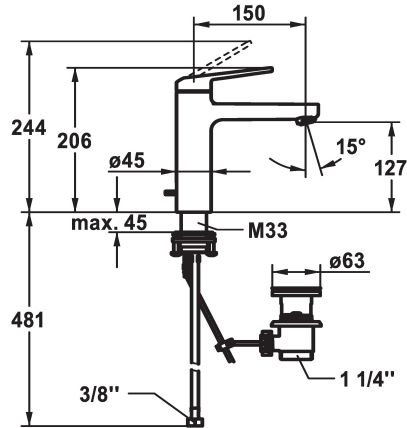

KWC DOMO 6.0 Mitigeur à levier - Lavabo - CoolFix

Modell-Linie: DOMO 6.0 | 12.668.032.000FL
Robinetteries | Robinets à monocommande

KWC-No.

124554
chromeline, A 150, raccords flexibles, avec vidage

124555
chromeline, A 150, raccords flexibles, sans vidage

vidage

avec vidage

sans vidage

- réglage de débit et de température continu
- limitation de température
- * Raccords flexibles 3/8"
- * QuickInstallation - Fixation à l'aide de raccords filetés avec vis de blocage
- Perçage utile ø35 mm
- * Livraison:
- Garniture de vidage KWC Z.538.581.000

Données techniques

Débit
vidage
Raccord
goulot
Commande
Code couleur
Type d'installation
Type de robinet
Dimension de la hauteur
Économies d'énergie
Groupe de bruit pour la robinetterie
Projection A
Label énergétique
Dimension de la sortie d'eau
Matière
teamNumber
sanitasTroeschNumber

4 l/min (3 bar)
avec vidage
tuyaux de raccordement flexibles
Fixe
commande par le haut
chromeline
montage vertical
01
206
Coolfix
yes
A150
A
127
Laiton
725453.502
6111 255.501