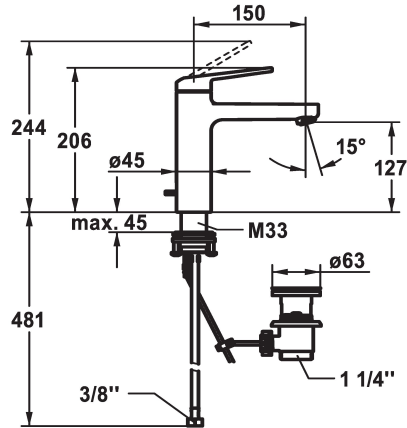

## KWC DOMO 6.0 Mitigeur à levier - Lavabo - CoolFix

Modell-Linie: DOMO 6.0 | 12.668.032.000FL  
Robinetteries | Robinets à monocommande

### KWC-No.

**124554**  
chromeline, A 150, raccords flexibles, avec vidage

**124555**  
chromeline, A 150, raccords flexibles, sans vidage

- \* Mitigeur à levier
- \* CoolFix - eau froide en position médiane
- \* EcoProtect - économiseur d'eau
- \* Bec fixe
- Neoperl® Cascade® SLC
- \* OptimalSpace - un espace de lavage ou de travail généreux
- \* KWC cartouche M 35 OP
- avec technique à disques céramique

### vidage

avec vidage

sans vidage

- réglage de débit et de température continu
- limitation de température
- \* Raccords flexibles 3/8"
- \* QuickInstallation - Fixation à l'aide de raccords filetés avec vis de blocage
- Perçage utile ø35 mm
- \* Livraison:
- Garniture de vidage KWC Z.538.581.000

|                                  |
|----------------------------------|
| 4 l/min (3 bar)                  |
| avec vidage                      |
| tuyaux de raccordement flexibles |
| Fixe                             |
| commande par le haut             |
| chromeline                       |
| montage vertical                 |
| 01                               |
| 206                              |
| Coolfix                          |
| yes                              |
| A150                             |
| A                                |
| 127                              |
| Laiton                           |