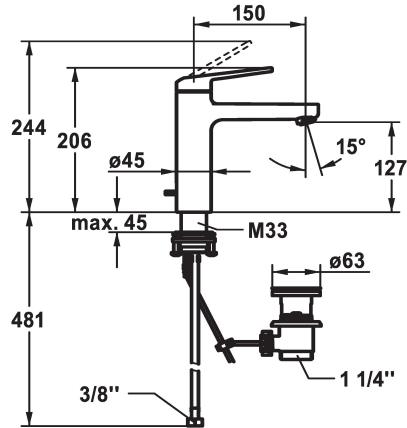

KWC DOMO 6.0

Miscelatore a leva - Lavabo - CoolFix

Modell-Linie: DOMO 6.0 | 12.668.032.000FL

Rubinetterie per bagni | Rubinetterie monocomando

KWC-No.

124554

chromeline, A 150, tubi flessibili di collegamento, con piletta

124555

chromeline, A 150, tubi flessibili di collegamento, senza piletta

- * Miscelatore a leva
- * CoolFix - Erogazione dell'acqua fredda con leva in posizione centrale
- * EcoProtect - risparmio idrico
- * Bocca fissa
- Neoperl® Cascade® SLC
- * OptimalSpace - ampia zona di lavoro e di lavaggio
- * KWC cartuccia M 35 OP
- con tecnica a dischi in ceramica

piletta

con comando per scarico

senza piletta

- regolazione continua della portata e della temperatura
- limitazione della temperatura
- * Tubi flessibili di collegamento da 3/8"
- * QuickInstallation - Fissaggio tramite raccordo filettato con viti di arresto
- * Foratura ø35 mm
- * Incluso nella fornitura:
- Valvola di scarico KWC Z.538.581.000

Dati tecnici

Portata	4 l/min (3 bar)
piletta	con comando per scarico
Raccordo	tubi di collegamento flessibili
bocca	Fissato
Operazione	azionamento superiore
Codice colore	chromeline
Tipo di installazione	montaggio fisso
Tipo di rubinetto	01
Dimensioni in altezza	206
Risparmio energetico	Coolfix
Classe di rumorosità	yes
Proiezione A	A150
Etichetta energetica	A
Dimensioni uscita acqua	127
Materiale	Ottone
teamNumber	725453.502
sanitasTroeschNumber	6111 255.501