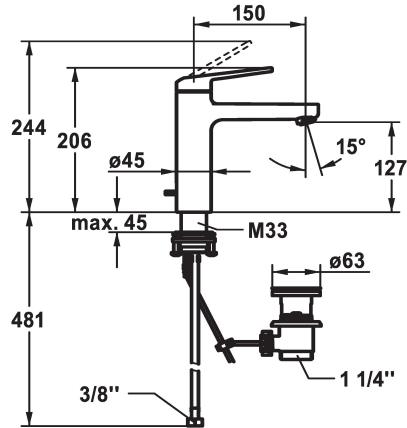

## KWC DOMO 6.0

Miscelatore a leva - Lavabo - CoolFix

Modell-Linie: DOMO 6.0 | 12.668.032.000FL

Rubinetterie per bagni | Rubinetterie monocomando

### KWC-No.

**124554**

chromeline, A 150, tubi flessibili di collegamento, con piletta

**124555**

chromeline, A 150, tubi flessibili di collegamento, senza piletta

- \* Miscelatore a leva
- \* CoolFix - Erogazione dell'acqua fredda con leva in posizione centrale
- \* EcoProtect - risparmio idrico
- \* Bocca fissa
- Neoperl® Cascade® SLC
- \* OptimalSpace - ampia zona di lavoro e di lavaggio
- \* KWC cartuccia M 35 OP
- con tecnica a dischi in ceramica

### scarico

con comando per scarico

senza piletta

- regolazione continua della portata e della temperatura
- limitazione della temperatura
- \* Tubi flessibili di collegamento da 3/8"
- \* QuickInstallation - Fissaggio tramite raccordo filettato con viti di arresto
- \* Foratura ø35 mm
- \* Incluso nella fornitura:
- Valvola di scarico KWC Z.538.581.000

4 l/min (3 bar)
con comando per scarico
tubi di collegamento flessibili
Fissato
azionamento superiore
chromeline
montaggio fisso
01
206
Coolfix
yes
A150
A
127
Ottone