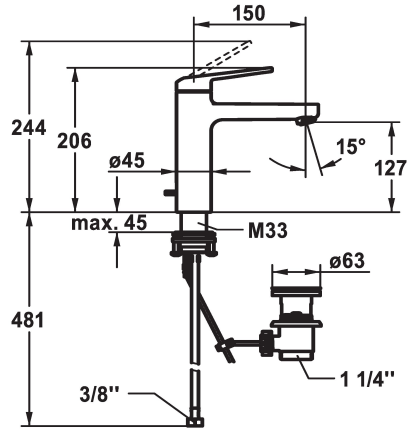

KWC DOMO 6.0 Eengreepsmengkraan - CoolFix

Modell-Linie: DOMO 6.0 | 12.668.032.000FL
Kranen | Eengreepkranen

KWC-No.

124554
chromeline, A 150, flexible connection hoses, with pop-up valve

124555
chromeline, A 150, flexible connection hoses, without pop-up valve

afvoergarnituur

met aftapkraan

zonder aftapkraan

- debiet en temperatuur traploos instelbaar
- temperatuurbegrenzing
- * Flexibele aansluitlangens 3/8"
- * QuickInstallation - Bevestiging met draadfitting met borgschroeven
- * Tafelboring ø35 mm
- * Levering:
- KWC afvoerkraan Z.538.581.000

Technical Data

Doorstroomhoeveelheid

4 l/min (3 bar)

afvoergarnituur

met aftapkraan

schroefverbindingen

flexibele aansluitlangens

uitloop

A150

Energie label

A

Afmetingen wateruitlaat

127

Materiaal

Messing