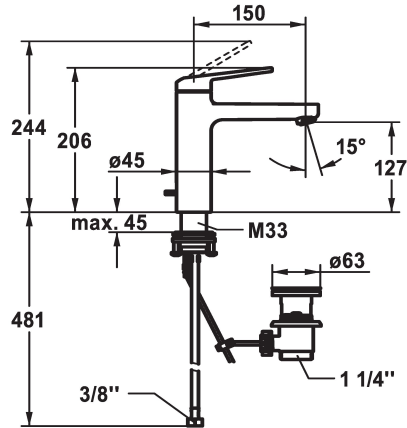

KWC DOMO 6.0 Eengreepsmengkraan - CoolFix

Modell-Linie: DOMO 6.0 | 12.668.032.000FL
Kranen | Eengreepkranen

KWC-No.

124554
chromeline, A 150, flexible connection hoses, with pop-up valve

124555
chromeline, A 150, flexible connection hoses, without pop-up valve

afvoergarnituur

met aftapkraan

zonder aftapkraan

- debiet en temperatuur traploos instelbaar
- temperatuurbegrenzing
- * Flexibele aansluitslangen 3/8"
- * QuickInstallation - Bevestiging met draadfitting met borgschroeven
- * Tafelboring ø35 mm
- * Levering:
- KWC afvoerkraan Z.538.581.000

Technical Data

A_Spout_Spray

afvoergarnituur

Connection

uitloop

Handling

Kleurcode

Installation_type

4 l/min (3 bar)

met aftapkraan

flexibele aansluitslangen

vast

bovenbediening

chromeline

staande montage

01